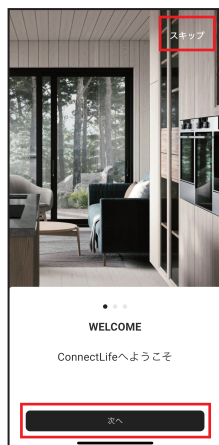

Hisense

Connect Life 会員登録方法

かんたん!登録5分!

Connect Life 登録方法

! おまかせIoTパックご利用のお客様は訪問前までに登録の完了をお願いします。

1 チュートリアルを確認し
スキップまたは**次へ**を
押す。

2 仕様許諾を確認し
画面最下部の**同意する**
を押し次に進む。

3 データ保護ポリシーを
確認し、画面最下部の
同意するを押し次に進む。