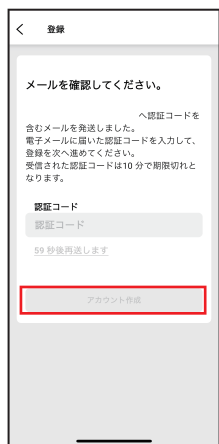

4 **ConnectLife アカウント
新規登録**を押し次に進む。

まずはアプリをインストール!

▼ iOS

▼ Android

※Apple および Apple ロゴは、Apple Inc. の商標です。App Store は、Apple Inc. のサービスマークです。
※Google Play および Google Play ロゴは、Google LLC の商標です。

コネクトライフ

検索

5 メールアドレス /
パスワードを入力し、
アカウント作成を押し
次に進む。