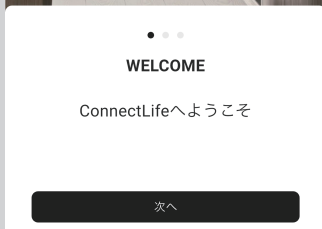

Hisense

Connect Life 会員登録方法

かんたん!登録5分!

Connect Life 登録方法

! おまかせIoTパックご利用のお客様は訪問前までに登録の完了をお願いします。

1 チュートリアルを確認し
スキップまたは**次へ**を
押す。

2 仕様許諾を確認し
画面最下部の**同意する**
を押し次に進む。

3 データ保護ポリシーを
確認し、画面最下部の
同意するを押し次に進む。

4 **ConnectLife アカウント
新規登録**を押し次に進む。

まずはアプリをインストール!

▼ iOS

▼ Android

※Apple および Apple ロゴは、Apple Inc. の商標です。App Store は、Apple Inc. のサービスマークです。
※Google Play および Google Play ロゴは、Google LLC の商標です。

コネクトライフ

検索

5 メールアドレス /
パスワードを入力し、
アカウント作成を押し
次に進む。