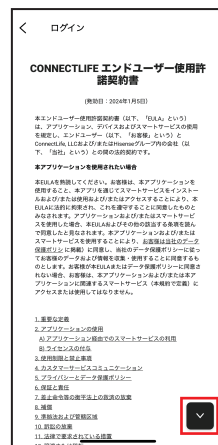

Hisense

Connect Life 会員登録方法

かんたん!登録5分!

Connect Life 登録方法

! おまかせIoTパックご利用のお客様は訪問前までに登録の完了をお願いします。

1 チュートリアルを確認し
スキップまたは**次へ**を
押す。

2 仕様許諾を確認し
画面最下部の**同意する**
を押し次に進む。

3 データ保護ポリシーを
確認し、画面最下部の
同意するを押し次に進む。

4 **ConnectLife アカウント
新規登録**を押し次に進む。

まずはアプリをインストール!

▼ iOS

▼ Android

※Apple および Apple ロゴは、Apple Inc. の商標です。App Store は、Apple Inc. のサービスマークです。
※Google Play および Google Play ロゴは、Google LLC の商標です。

コネクトライフ

検索

5 メールアドレス /
パスワードを入力し、
アカウント作成を押し
次に進む。