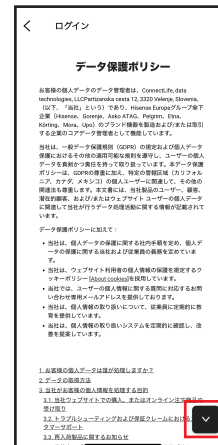

Hisense

Connect Life 会員登録方法

かんたん!登録5分!

Connect Life 登録方法

! おまかせIoTパックご利用のお客様は訪問前までに登録の完了をお願いします。

1 チュートリアルを確認し
スキップまたは**次へ**を
押す。

2 仕様許諾を確認し
画面最下部の**同意する**
を押し次に進む。

3 データ保護ポリシーを
確認し、画面最下部の
同意するを押し次に進む。

4 **ConnectLife アカウント
新規登録**を押し次に進む。

まずはアプリをインストール!

▼ iOS

▼ Android

※Apple および Apple ロゴは、Apple Inc. の商標です。App Store は、Apple Inc. のサービスマークです。
※Google Play および Google Play ロゴは、Google LLC の商標です。

コネクトライフ

検索

5 メールアドレス /
パスワードを入力し、
アカウント作成を押し
次に進む。