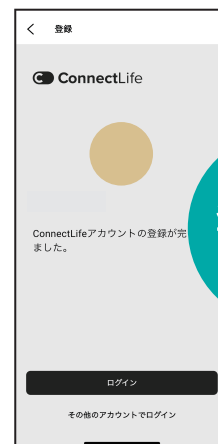

Hisense

Connect Life 会員登録方法

かんたん!登録5分!

Connect Life 登録方法

! おまかせIoTパックご利用のお客様は訪問前までに登録の完了をお願いします。

1 チュートリアルを確認し
スキップまたは**次へ**を
押す。

2 仕様許諾を確認し
画面最下部の**同意する**
を押し次に進む。

3 データ保護ポリシーを
確認し、画面最下部の
同意するを押し次に進む。

4 **ConnectLife アカウント
新規登録**を押し次に進む。

まずはアプリをインストール!

▼ iOS

▼ Android

※Apple および Apple ロゴは、Apple Inc. の商標です。App Store は、Apple Inc. のサービスマークです。
※Google Play および Google Play ロゴは、Google LLC の商標です。

コネクトライフ

検索

5 メールアドレス /
パスワードを入力し、
アカウント作成を押し
次に進む。

6 入力したメールアドレス
宛に**認証コード**が送付
される。届いた**認証コード**
を入力し、**アカウント作成**
を押し次に進む。

7 ユーザー情報を入力し、
次へを押し進む。

8 以上でユーザー登録
は完了となります。