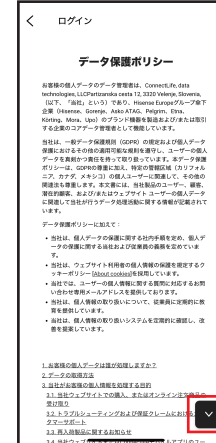

Connect Life 会員登録方法

かんたん!登録5分!

Connect Life 登録方法

! おまかせIoTパックご利用のお客様は訪問前までに登録の完了をお願いします。

登録開始
START

1 チュートリアルを確認し
スキップまたは**次へ**を
押す。

2 仕様許諾を確認し
画面最下部の**同意する**
を押し次に進む。

3 データ保護ポリシーを
確認し、画面最下部の
同意するを押し次に進む。

4 **ConnectLife アカウント
新規登録**を押し次に進む。

まずはアプリをインストール!

▼ iOS

▼ Android

※Apple および Apple ロゴは、Apple Inc. の商標です。App Store は、Apple Inc. のサービスマークです。
※Google Play および Google Play ロゴは、Google LLC の商標です。

コネクトライフ

検索

5 メールアドレス /
パスワードを入力し、
アカウント作成を押し
次に進む。