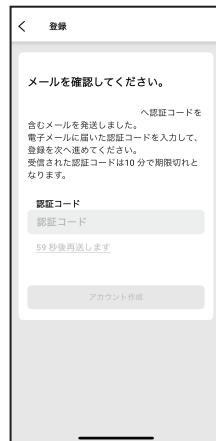

4 **ConnectLife アカウント
新規登録**を押し次に進む。

まずはアプリをインストール!

▼ iOS

▼ Android

※Apple および Apple ロゴは、Apple Inc. の商標です。App Store は、Apple Inc. のサービスマークです。
※Google Play および Google Play ロゴは、Google LLC の商標です。

コネクトライフ

検索

5 メールアドレス /
パスワードを入力し、
アカウント作成を押し
次に進む。