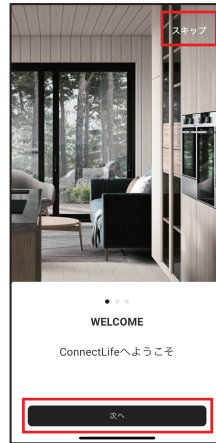

Connect Life 会員登録方法

かんたん!登録5分!

Connect Life 登録方法

! おまかせIoTパックご利用のお客様は訪問前までに登録の完了をお願いします。

登録開始
START

1 チュートリアルを確認し
スキップまたは**次へ**を
押す。

2 仕様許諾を確認し
画面最下部の**同意する**
を押し次に進む。

3 データ保護ポリシーを
確認し、画面最下部の
同意するを押し次に進む。