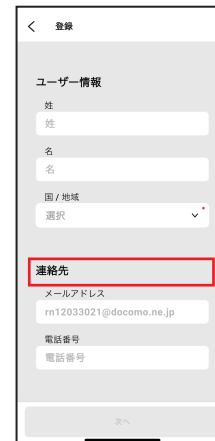

4 **ConnectLife アカウント
新規登録**を押し次に進む。

まずはアプリをインストール!

▼ iOS

▼ Android

※Apple および Apple ロゴは、Apple Inc. の商標です。App Store は、Apple Inc. のサービスマークです。
※Google Play および Google Play ロゴは、Google LLC の商標です。

コネクトライフ

検索

5 メールアドレス /
パスワードを入力し、
アカウント作成を押し
次に進む。

6 入力したメールアドレス
宛に**認証コード**が送付
される。届いた**認証コード**
を入力し、**アカウント作成**
を押し次に進む。

7 ユーザー情報を入力し、
次へを押し進む。

8 以上でユーザー登録
は完了となります。

登録完了
FINISH