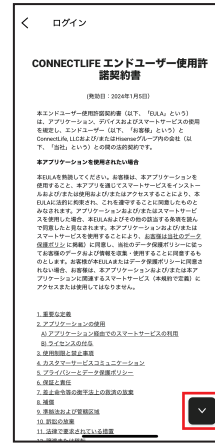

Connect Life 会員登録方法

かんたん!登録5分!

Connect Life 登録方法

! おまかせIoTパックご利用のお客様は訪問前までに登録の完了をお願いします。

登録開始
START

1 チュートリアルを確認し
スキップまたは**次へ**を
押す。

2 仕様許諾を確認し
画面最下部の**同意する**
を押し次に進む。

3 データ保護ポリシーを
確認し、画面最下部の
同意するを押し次に進む。

4 **ConnectLife アカウント
新規登録**を押し次に進む。

まずはアプリをインストール!

▼ iOS

▼ Android

※Apple および Apple ロゴは、Apple Inc. の商標です。App Store は、Apple Inc. のサービスマークです。
※Google Play および Google Play ロゴは、Google LLC の商標です。

コネクトライフ

検索

5 メールアドレス /
パスワードを入力し、
アカウント作成を押し
次に進む。