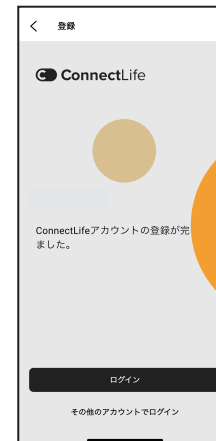

8 以上でユーザー登録
は完了となります。

登録完了
FINISH